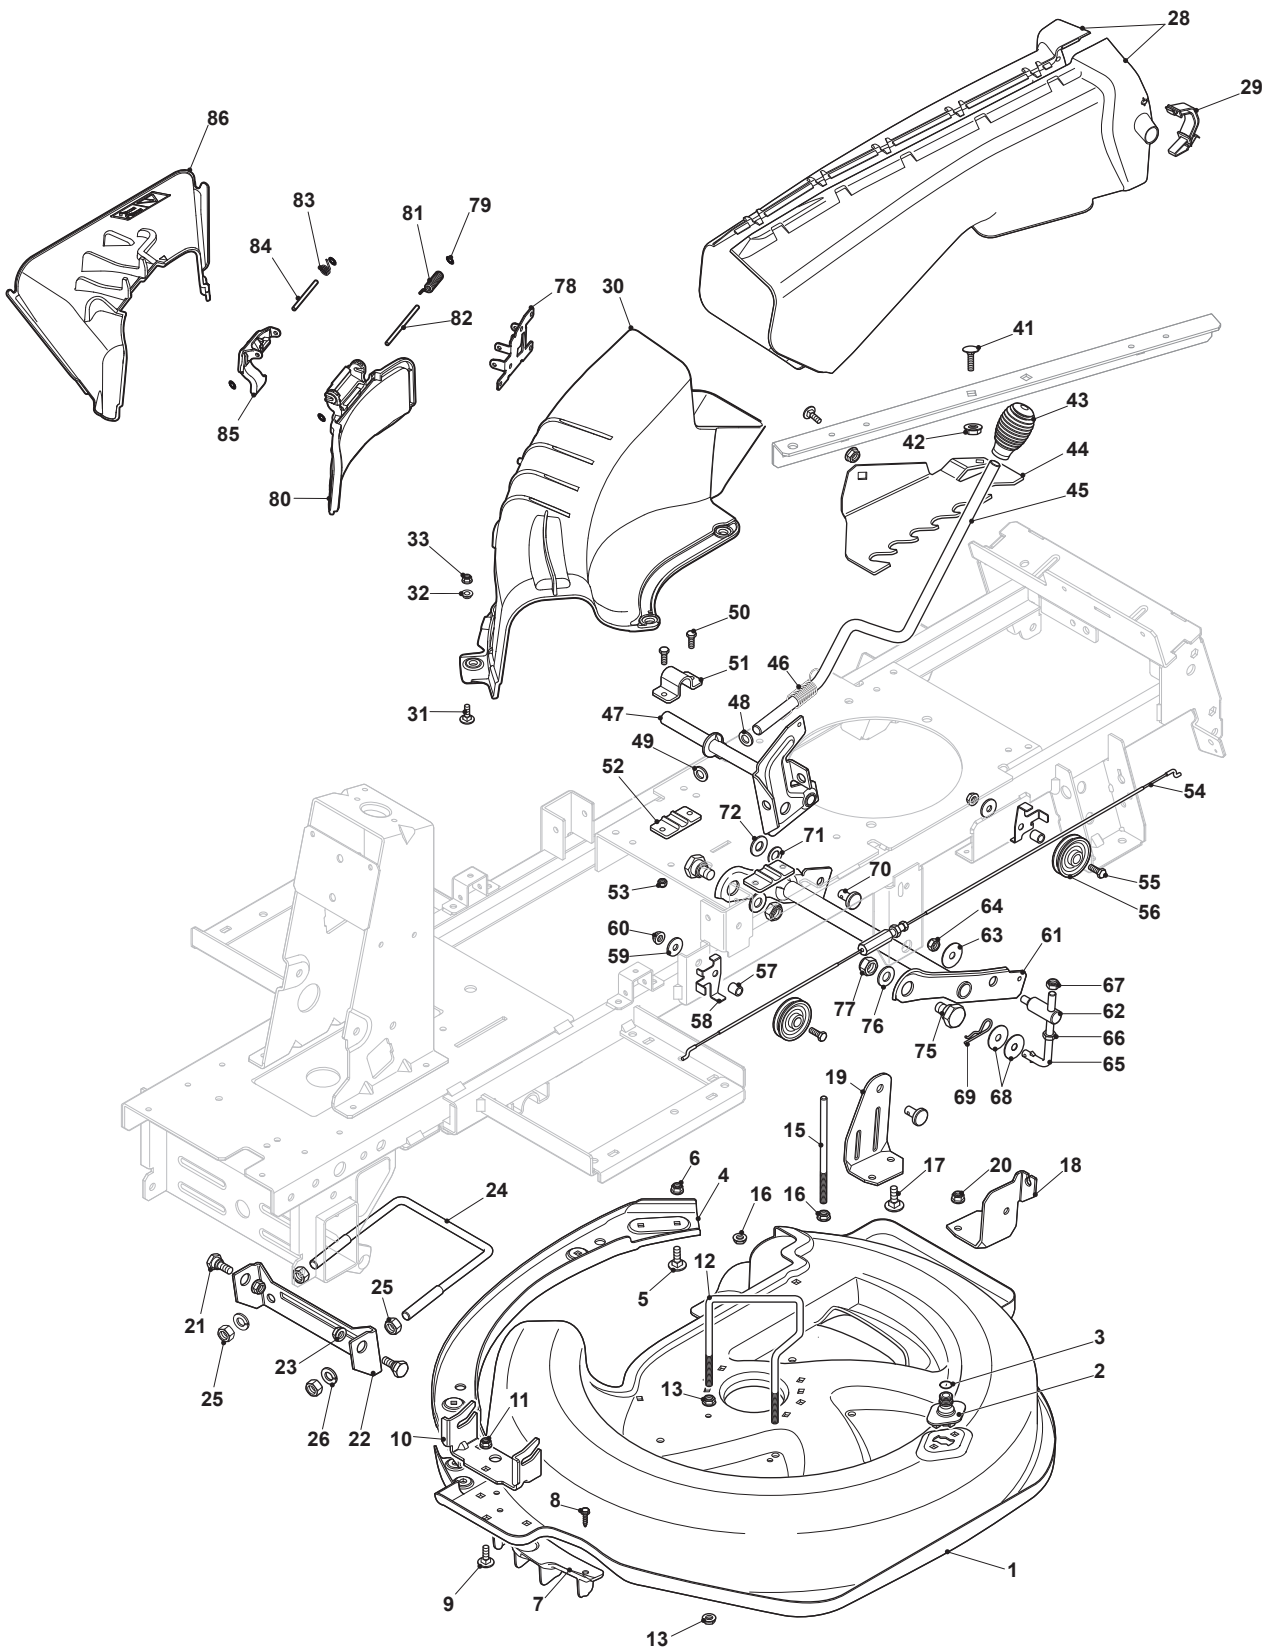

Fig.	Quantity	Part No	Description	Notes
59	2	112523060/0	Washer	
60	2	112293201/0	Nut	
61	1	384001037/0	Axle	
62	1	127510125/0	Pin	
63	1	322672152/0	Antifriction Washer	
64	2	112155000/0	Nut	
65	1	127840057/0	Tie Rod	
66	4	112295200/0	Nut	
68	2	322672152/0	Antifriction Washer	
69	1	125110803/0	Cotter Pin	
70	1	127510114/0	Pin	
71	1	325670008/1	Washer	
72	1	112521360/0	Washer	
75	2	127510123/0	Pin	
76	2	112521360/0	Washer	
77	2	112156602/0	Nut	
78	1	327772231/0	Stirrup	
79	4	112604896/0	Crown Fastener	
80	1	327486200/0	Ejection Guard	
81	1	122450456/0	Spring	
82	1	127510129/0	Pin	
83	1	127430599/0	Spring	
84	1	127510128/0	Pin	
85	1	327745000/0	Safety Device	
86	1	327107506/0	Conveyor	