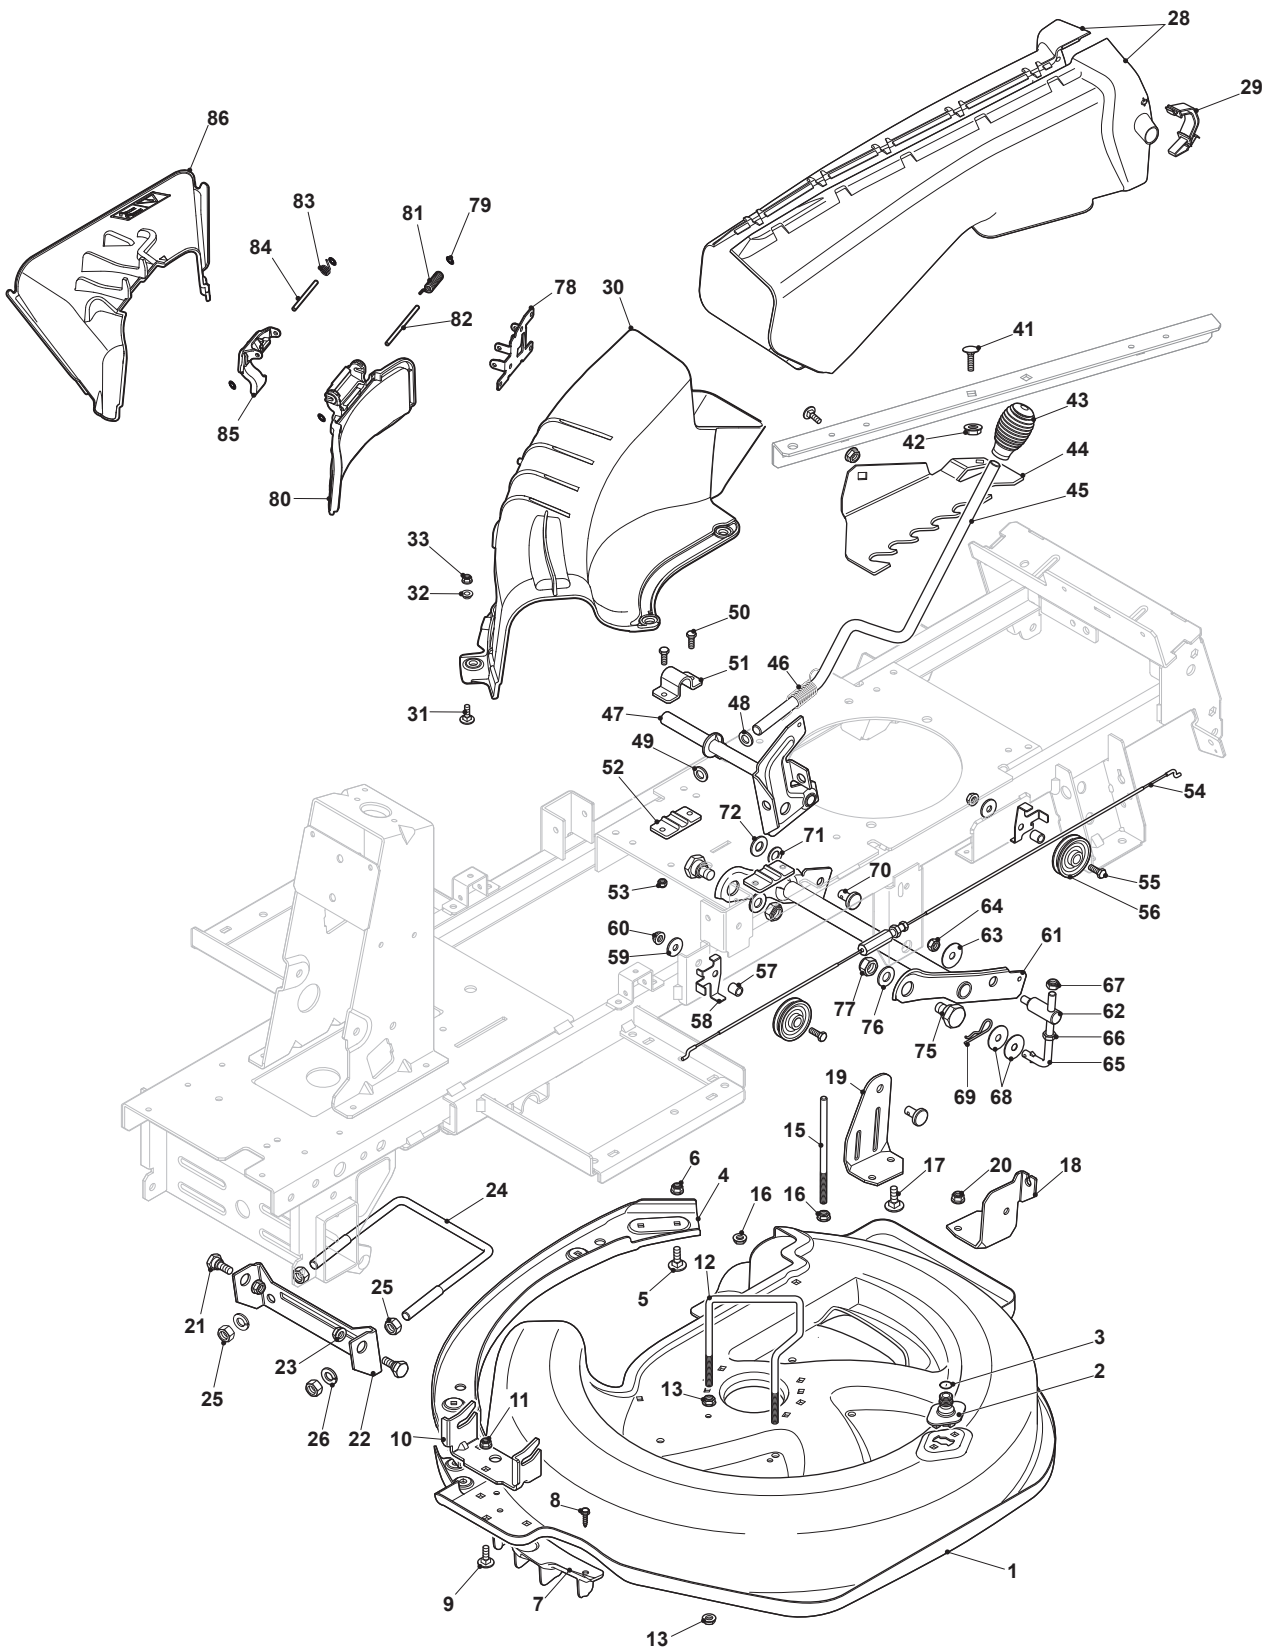

Fig.	Quantity	Part No	Description	Notes
55	1	112293201/0	Nut	
56	1	384004609/0	Wire	
57	2	112791200/1	Screw	
58	1	327787093/0	Support	
59	2	112292102/0	Nut	
60	1	327110509/0	Inspection Door	
61	1	135061430/0	Belt	
62	4	112292102/0	Nut	
63	1	127294011/0	Belt Guide	
64	1	112608950/0	Seeger	
65	1	182601509/0	Pulley	
66	1	112139430/0	Key	
67	1	118400981/0	Transmission Unit (Peerless MST-204-581A)	
68	4	112691800/0	Screw	
69	4	112154210/0	Nut	
70	4	125670005/2	Washer	
71	2	327772189/0	Bracket	
72	2	112735150/0	Screw	
73	2	112792611/0	Screw	
74	2	112293201/0	Nut	
75	1	112735520/0	Screw	
76	1	112540040/0	Washer	
77	1	322680009/0	Washer	
78	1	327543055/0	Plate	
79	1	127430597/0	Spring	
81	1	119410608/1	Neutral Switch (Mech.)	
82	1	127065069/0	Wire	
83	1	327787109/0	Support	
84	1	112791400/0	Screw	
85	1	112292102/0	Nut	
86	1	119410614/0	Microswitch	

Fig.	Quantity	Part No	Description	Notes
59	2	112523060/0	Washer	
60	2	112293201/0	Nut	
61	1	384001037/0	Axle	
62	1	127510125/0	Pin	
63	1	322672152/0	Antifriction Washer	
64	2	112155000/0	Nut	
65	1	127840057/0	Tie Rod	
66	4	112295200/0	Nut	
68	2	322672152/0	Antifriction Washer	
69	1	125110803/0	Cotter Pin	
70	1	127510114/0	Pin	
71	1	325670008/1	Washer	
72	1	112521360/0	Washer	
75	2	127510123/0	Pin	
76	2	112521360/0	Washer	
77	2	112156602/0	Nut	
78	1	327772231/0	Stirrup	
79	4	112604896/0	Crown Fastener	
80	1	327486200/0	Ejection Guard	
81	1	122450456/0	Spring	
82	1	127510129/0	Pin	
83	1	127430599/0	Spring	
84	1	127510128/0	Pin	
85	1	327745000/0	Safety Device	
86	1	327107506/0	Conveyor	