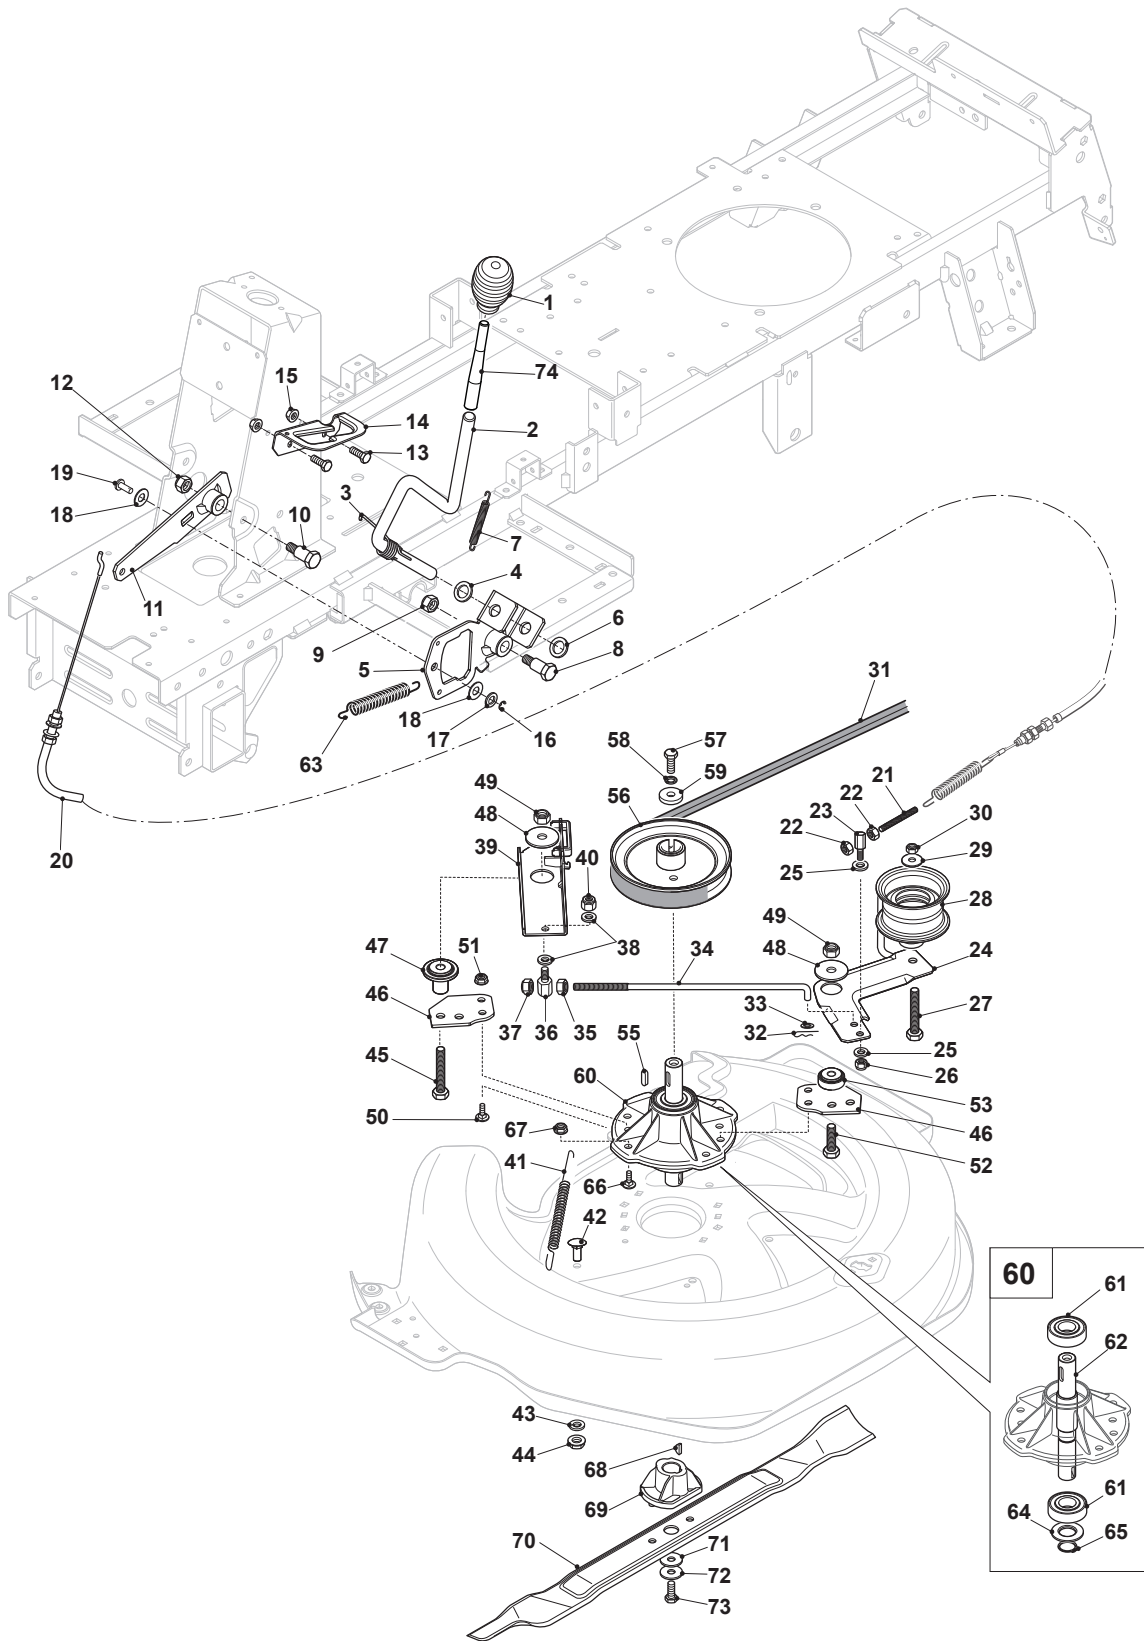

Fig.	Quantity	Part No	Description	Notes
59	2	112523060/0	Washer	
60	2	112293201/0	Nut	
61	1	384001037/0	Axle	
62	1	127510125/0	Pin	
63	1	322672152/0	Antifriction Washer	
64	2	112155000/0	Nut	
65	1	127840057/0	Tie Rod	
66	4	112295200/0	Nut	
68	2	322672152/0	Antifriction Washer	
69	1	125110803/0	Cotter Pin	
70	1	127510114/0	Pin	
71	1	325670008/1	Washer	
72	1	112521360/0	Washer	
75	2	127510123/0	Pin	
76	2	112521360/0	Washer	
77	2	112156602/0	Nut	
78	1	327772231/0	Stirrup	
79	4	112604896/0	Crown Fastener	
80	1	327486200/0	Ejection Guard	
81	1	122450456/0	Spring	
82	1	127510129/0	Pin	
83	1	127430599/0	Spring	
84	1	127510128/0	Pin	
85	1	327745000/0	Safety Device	
86	1	327107506/0	Conveyor	